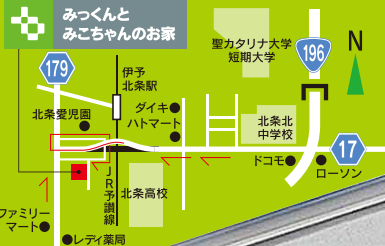

完全ご予約制

住宅完成見学会

04.09. sat. 10. sun.

会場：松山市土手内(旧北条) 時間：10:00~17:00
土地：192.44㎡(58.21坪) 建物：121.72㎡(36.81坪)

平日のご見学もご連絡いただきましたらご案内致します。

新型コロナウイルス感染予防対策として

お客様の密集防止の為、**1時間1組様限定の貸し切り**でご案内させていただきます。
スタッフのマスク着用と、ご案内ごとに除菌を徹底しております。
なお、ご見学の際はマスクの着用をお願い致します。

お家の無料相談会

見学会では無料でご相談にも応じておりますので、ぜひこの機会にお越しください。

いろいろなカタチに見える平屋のような
2階建ての
このお家は
家族みんなの
好きがいっぱい！
筋トレ大好きパパの
トレーニングルーム。
家事好きママの
クルクル動線。
そしてお家の真ん中には
お外で遊ぶのが大好きな
なかよし兄弟のための：
お空が見える吹き抜けテラス。
お家を建てるなら
みなみに任せるネ！
みこちゃんママと
みつくとみこちゃんの
「ナナメのお家」
できました。

みつくとみこちゃんの「ナナメのお家」できました。

一人ひとりに、いい家プラスワン。

housing office

PLUS ONE

わたしたちがプラスワンです。

私たちはお客様の「もうちょっと!(プラスワン)」について真剣に考え、手間を惜みず、お家づくりを楽しむ会社です。

このお家の設計士
山内みなみ

株式会社 プラスワン 宅地建物取引業 愛媛県知事(3)第5219号
愛媛県知事許可(特-2)第16873号

愛媛県松山市来住町1074-8 〒791-1102
Phone.089-975-3939 Fax.089-975-3938 水曜定休

期間中、スタッフの現地待機を差し控えております。事前にご予約頂けると助かります。
ご予約は

Phone.080-2993-4353