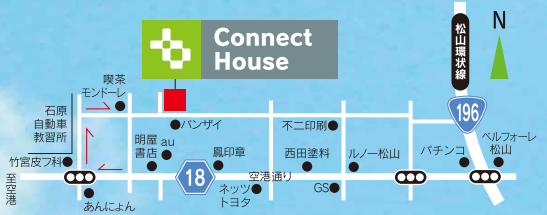

Future

Family

History

Entrance

Japanese room

1F Living

Kitchen

お家がつながる、人がつながる

Connect House できました。

OPEN HOUSE 住宅完成見学会

07.27.sat. 28.sun.

平日のご見学もご連絡いただけましたらご案内致します。

会場：松山市空港通2丁目 時間：13:00～17:00
土地：183.16m²(55.40坪) 建物：137.88m²(41.69坪)

「コネクトハウス」はつながるお家。母が生まれ育った家の近くに土地を受け継いで私たちは家を建てました。ストレスなく動きたいからフロアの中心から生活動線がつながる間取りに。スッキリと暮らしたいから収納スペースはたっぷり。快適で広々としたお家には両親や姉妹、仲間たちがいつも賑やかにやってくる。代々の土地と未来がつながる。大切な人とのつながりを深める。お家がつながる、人がつながるConnect House できました。

2F Hole

Child room

Main bedroom

Study room

Balcony

Friend

一人ひとりに、いい家プラスワン。
housing office
PLUS ONE
わたしたちがプラスワンです。