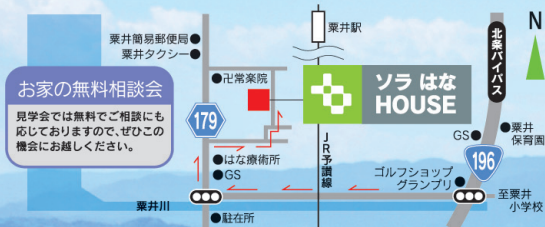

### 06.01.sat. 02.sun.

会場:松山市久保 時間:13:00~17:00 建物:131.66㎡(39.81坪)  
平日のご見学もご連絡いただけましたらご案内致します。

**お家の無料相談会**  
見学会では無料でご相談にも  
応じておりますので、ぜひこの  
機会にお越しください。

一人ひとりに、いい家プラスワン。

housing office