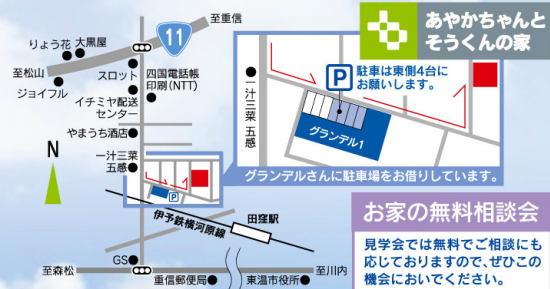

www.plus-one1.jp

OPEN HOUSE 住宅完成見学会

08.26.sat. 27.sun.

会場：東温市田窪(東温市役所近く) 時間：13:00~17:00
建物：141.01m²/42.64坪(平屋建て+中庭デッキ)

一人ひとりに、いい家プラスワン。
housing office

PLUSONE

わたしたちがプラスワンです。

私たちはお客様の「もうちょっと!」(プラスワン)について真剣に考え、手間を惜しまず、お家づくりを楽しむ会社です。

株式会社 プラスワン 宅建建物取引業 愛媛県知事(2)第5219号
愛媛県知事許可(般-28)第16873号
愛媛県松山市来住町1074-8 〒791-1102
Phone.089-975-3939 Fax.089-975-3938 水曜定休

当日のお問い合わせご予約は

Phone.070-5351-7376

二階建てみたいな平屋建て

「あやかちゃんとうまくんの家」 できました。

「あやかちゃんとうまくんの家」は
平屋のお家。
お家の真ん中をくりぬいた
「中庭デッキ」のあるお家。
お家の真ん中の
「中庭デッキ」で
お外にツナガル
お部屋がツナガル
家族がツナガル
平屋なのに…階段がある。
平屋なのに…吹抜けがある。
平屋なのに…バルコニーがある。
平屋だから…お空がある。
ちょっと不思議な
平屋のお家。
二階建てみたいな平屋建て
「あやかちゃんとうまくんの家」
できました。

P 駐車スペースに限りがあるため、近所に駐車場をお借りしています。お手数ですが、駐車場より徒歩にてお越しいただければ助かります。